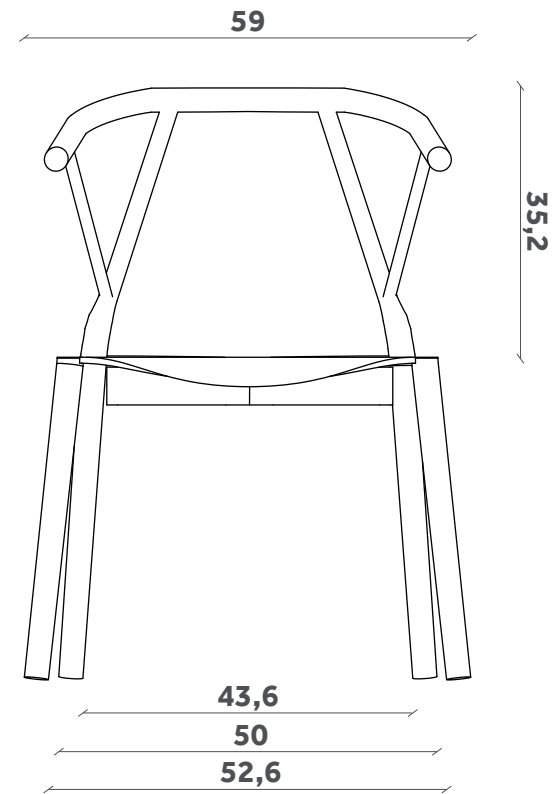

SD 14

Struttura
Structure

Legno / Wood

Oak

Canaletto
Walnut

Beech

White Aniline

Gray Aniline