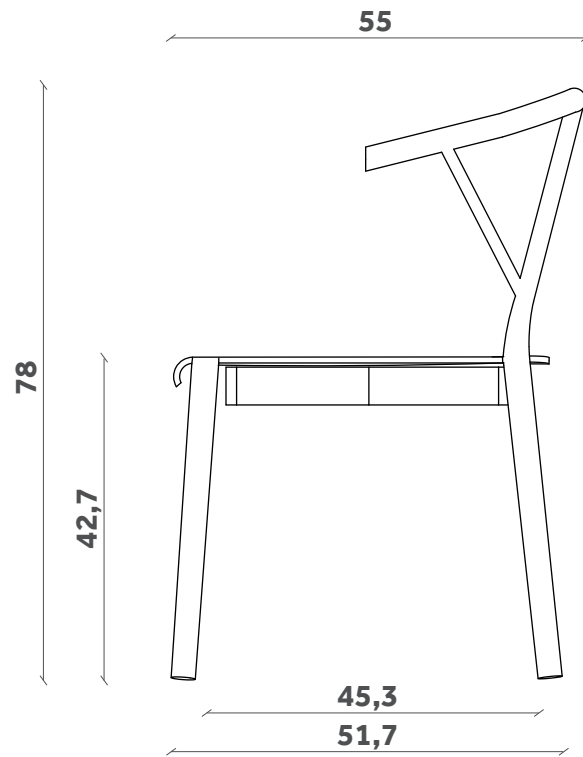

SD 14

Struttura
Structure

Legno / Wood

Oak

Canaletto
Walnut

Beech

White Aniline

Gray Aniline