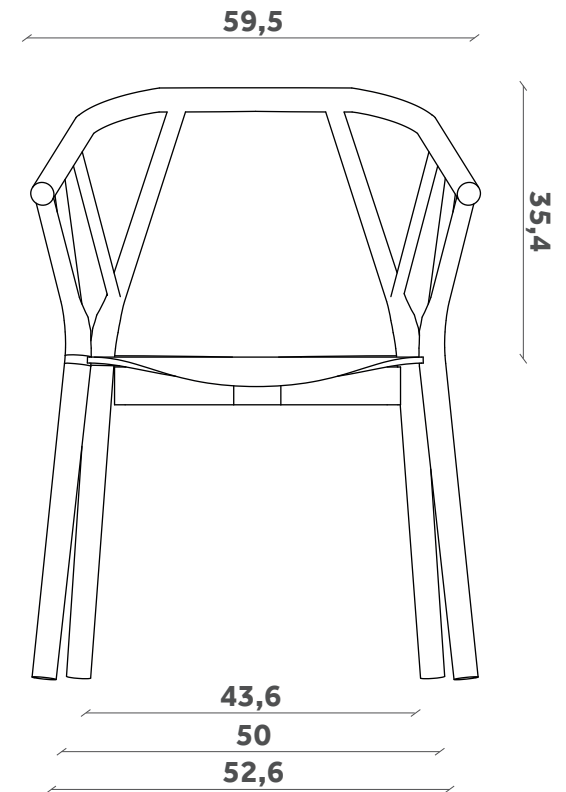

VALERIE

Sedia/Chair

Design Giopato & Coombes

PL 14

Struttura
Structure

Legno / Wood

Oak

Canaletto
Walnut