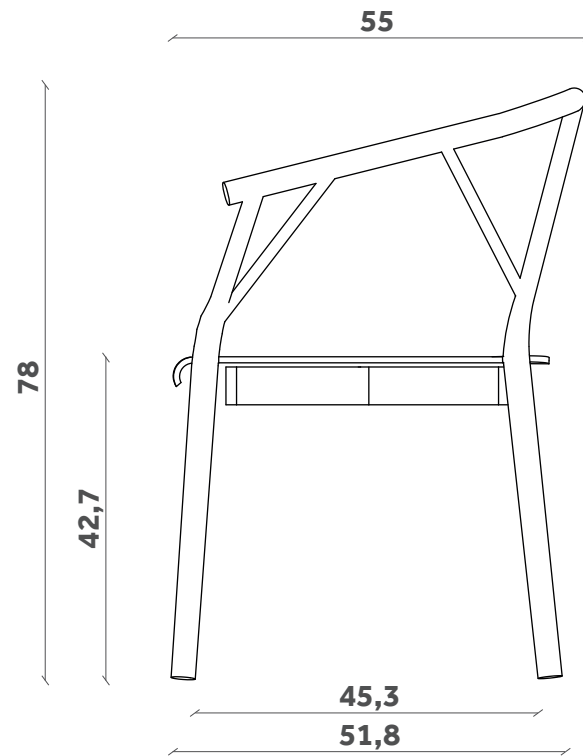

VALERIE

Sedia/Chair

Design Giopato & Coombes

PL 14

Struttura
Structure

Legno / Wood

Oak

Canaletto
Walnut