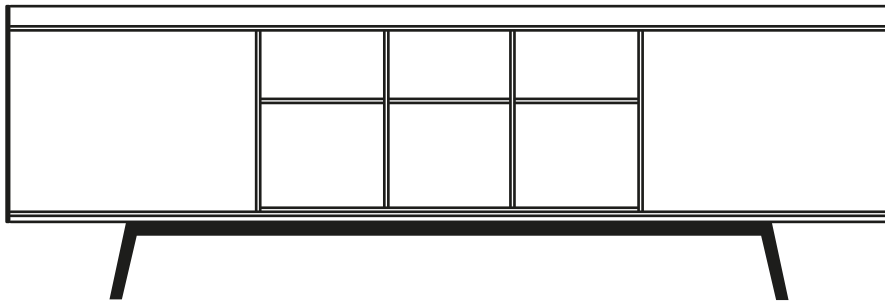

# EDGE

by e-ggs

+ design Nation

Edge è nata da un approccio chiaro ed essenziale al concetto di madia. I colori neutri e l'espressività del legno danno al complemento un ruolo autonomo e indispensabile nello spazio living.

Edge was created from a clear, essential approach to the concept of the sideboard. The neutral colours and the expressiveness of the wood give the item an autonomous, indispensable role in the living area.

## DIMENSIONI | DIMENSIONS

lunghezza | width: 188 cm

larghezza | depth: 50 cm

altezza | height: 73 cm

lunghezza | width: 220 cm

larghezza | depth: 50 cm

altezza | height: 73 cm

lunghezza | width: 188 cm

larghezza | depth: 50 cm

altezza | height: 73 cm

lunghezza | width: 220 cm

larghezza | depth: 50 cm

altezza | height: 73 cm