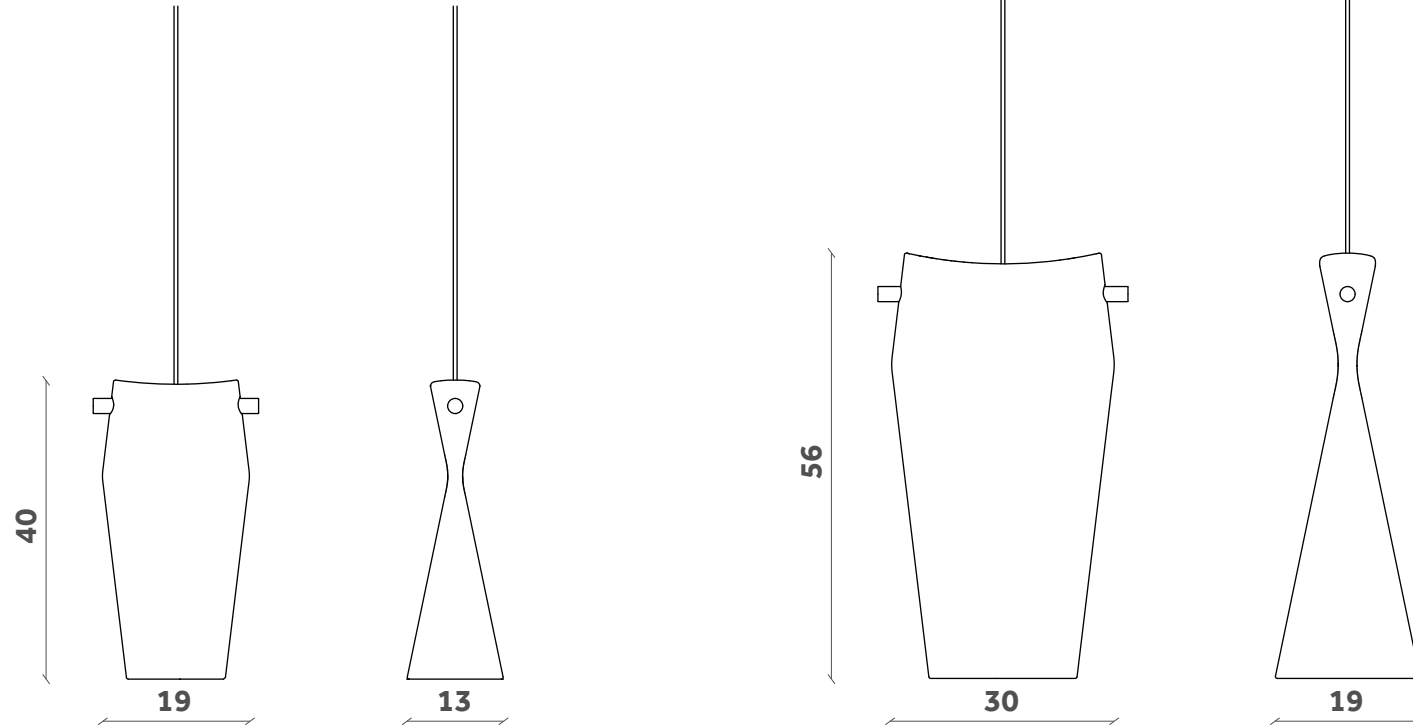

DENT

Lampada/Lamp

Design Skrivo

LS 50

LS 51

FINITURE / FINISHES

Struttura *Structure*

Ceramica / *Ceramic*

Window Gray
Ral: 7040

Intense Blue
NCS S-6020 R-80B

Jade
NCS S2010G

Beige Red
Ral: 3012

DETTAGLI TECNICI / *TECHNICAL DETAILS*

E27
MAX 60W

Lunghezza standard cavo 1,80m
Standard cable length 1,80m