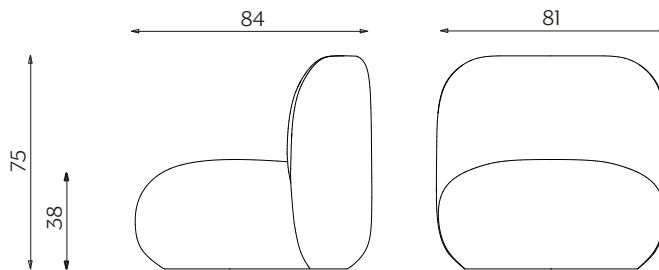

 design Nation

BOTERINA

by e-ggs

Boterina è la più piccola della famiglia Botera, una poltroncina che con i suoi volumi ridotti si mostra agile anche negli ambienti meno ampi.

Boterina, the smallest member of the Botera family, is a more compact armchair that will prove agile even in less spacious settings.

DIMENSIONI | DIMENSIONS

lunghezza | width: 81 cm
larghezza | depth: 84 cm
altezza | height: 75cm
altezza del sedile | seat height: 38 cm

lunghezza | width: 120 cm
larghezza | depth: 103,4 cm
altezza | height: 125,6 cm
altezza del sedile | seat height: 38,7 cm