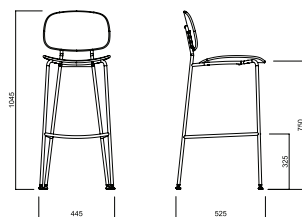

TONDINA KITCHEN STOOL

RIVESTIMENTO
Upholstery

IMPILABILITÀ
Stackability

ESTERNO
Outdoor

TONDINA BAR STOOL

TONDINA LOUNGE

*Optional su richiesta:
copribracciolo in cuoio.
Optional on request:
armrest cover in leather.*