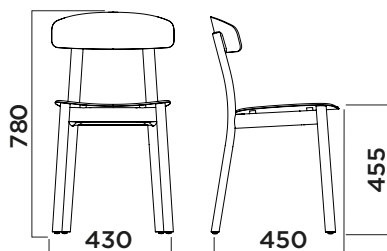

FELUCA ORGANIC

5099-4LGP

Design BrogliatoTraverso

FRAME

TELAIO

Solid ash

Frassino massello

FRAVAN

FRTA04

SEAT AND BACKREST

SEDUTA E SCHIENALE

Post consumer industrial Polypropylene + Glass Fiber

Plastica post consumo industriale + Fibra di vetro

IR8022

IR6013

IS022