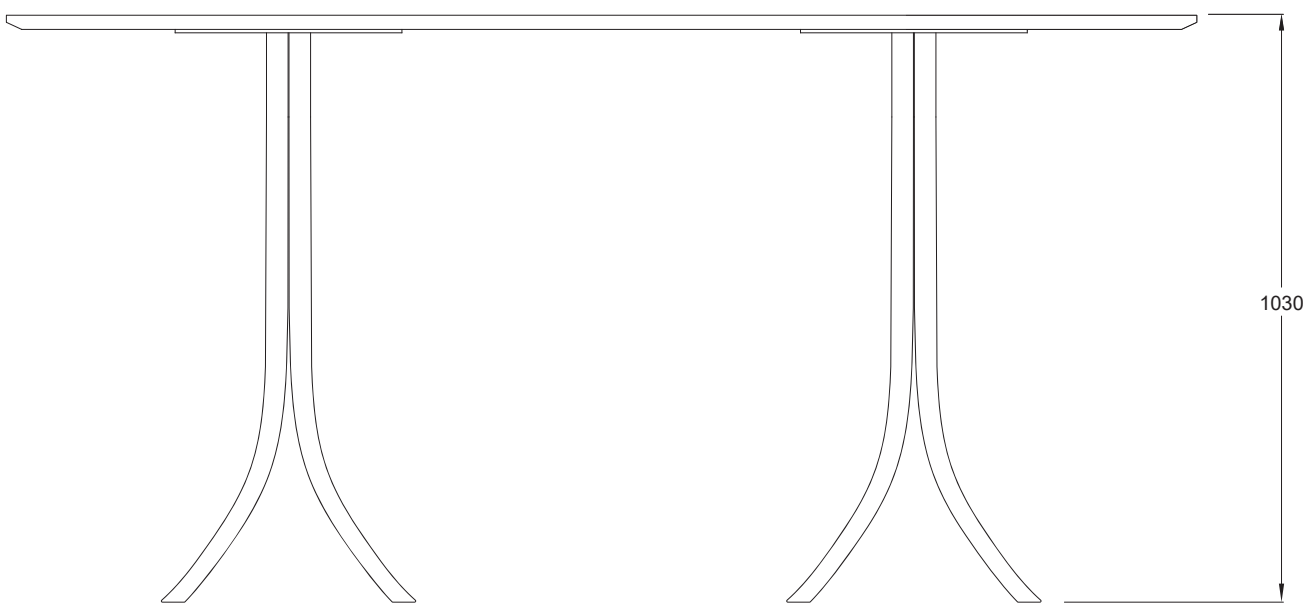

# ETIQUETTE TABLE RANGE

EQ-BTB.180x80

+ design Nation  
**Didier**<sup>™</sup>

# ETIQUETTE TABLE RANGE

EQ-BTB.210x80

+ design Nation  
**Didier**<sup>®</sup>

# ETIQUETTE TABLE RANGE

EQ-BTB.240x80

+ design Nation  
**Didier**<sup>®</sup>