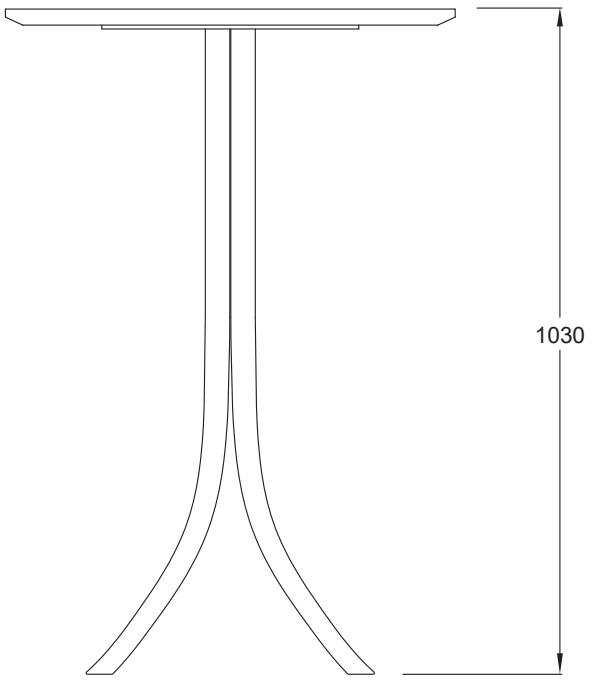

ETIQUETTE TABLE RANGE

EQ-BTB.70DIA

+ design Nation
Didier®