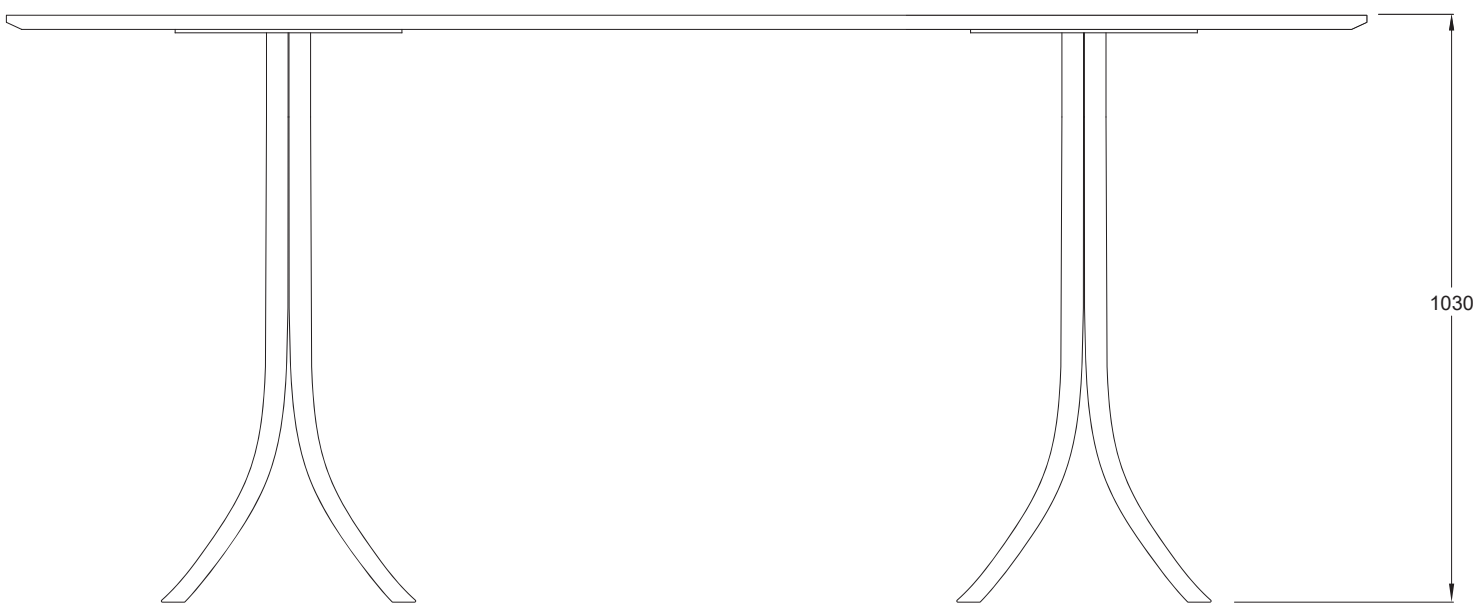

# ETIQUETTE TABLE RANGE

EQ-BTB.180x80

+ design Nation  
**Didier**<sup>™</sup>

# ETIQUETTE TABLE RANGE

EQ-BTB.210x80

+ design Nation  
**Didier**<sup>®</sup>

# ETIQUETTE TABLE RANGE

EQ-BTB.240x80

+ design Nation  
**Didier**<sup>®</sup>