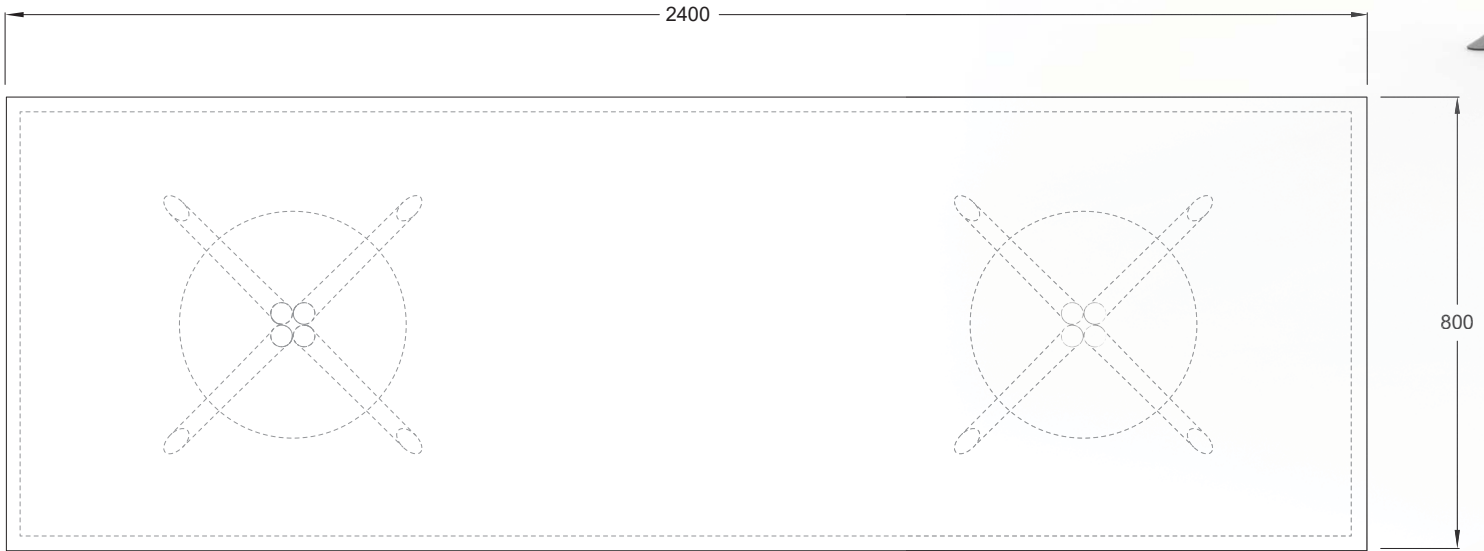

# ETIQUETTE TABLE RANGE

EQ-BTB.180x80

+ design Nation  
**Didier**<sup>™</sup>

# ETIQUETTE TABLE RANGE

EQ-BTB.210x80

+ design Nation  
**Didier**<sup>®</sup>

# ETIQUETTE TABLE RANGE

EQ-BTB.240x80

+ design Nation  
**Didier**<sup>®</sup>