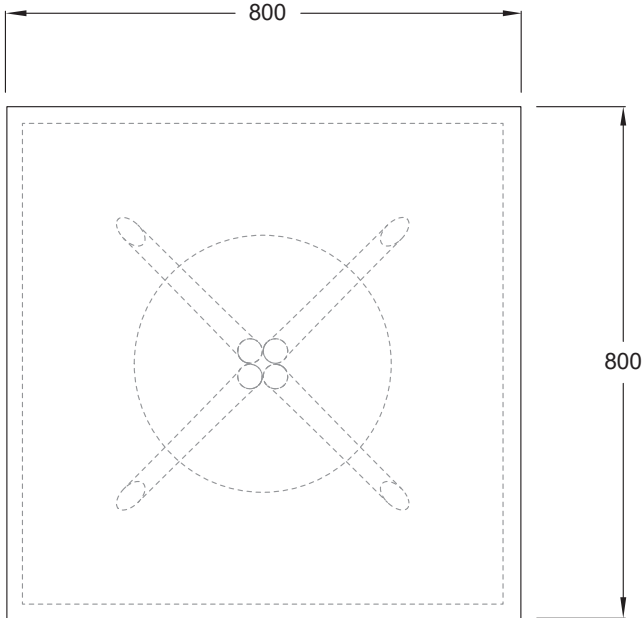

# ETIQUETTE TABLE RANGE

EQ-BTB.60X60

+ design Nation

**Didier**<sup>™</sup>

# ETIQUETTE TABLE RANGE

EQ-BTB.80x80

+ design Nation

**Didier**<sup>™</sup>

# ETIQUETTE TABLE RANGE

EQ-BTB.180x80

+ design Nation  
**Didier**<sup>™</sup>

# ETIQUETTE TABLE RANGE

EQ-BTB.240x80

+ design Nation  
**Didier**<sup>®</sup>