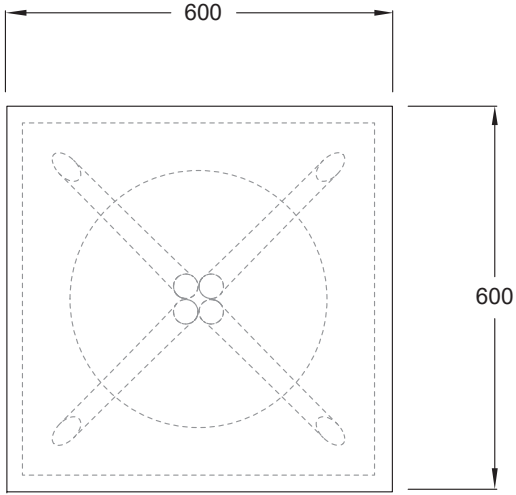

# ETIQUETTE TABLE RANGE

EQ-BTB.60X60

+ design Nation

**Didier**<sup>™</sup>

# ETIQUETTE TABLE RANGE

EQ-BTB.80x80

+ design Nation

**Didier**<sup>™</sup>

# ETIQUETTE TABLE RANGE

EQ-BTB.180x80

+ design Nation  
**Didier**<sup>™</sup>

# ETIQUETTE TABLE RANGE

EQ-BTB.240x80

+ design Nation  
**Didier**<sup>®</sup>