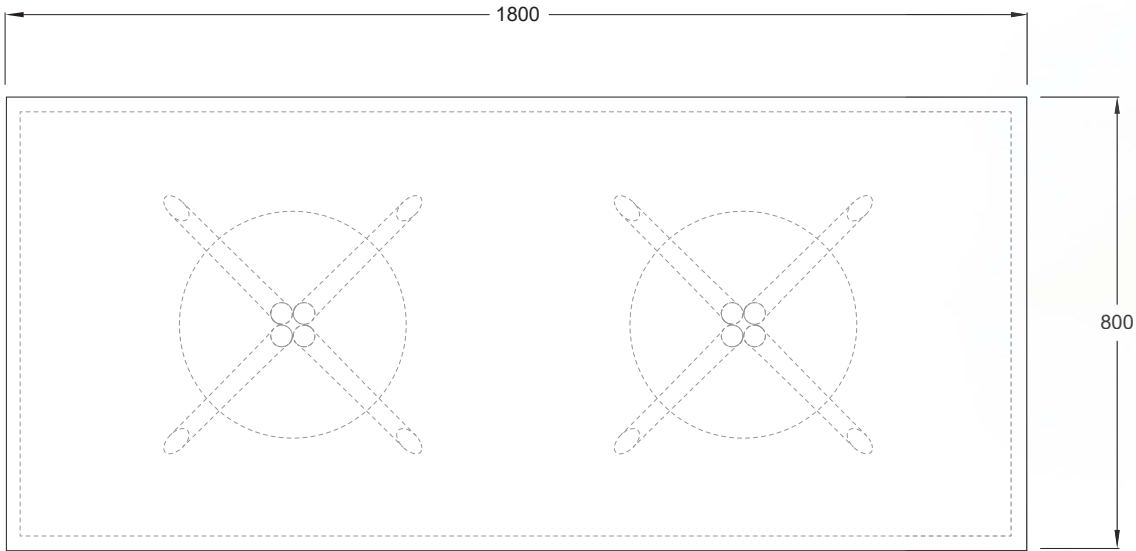

# ETIQUETTE TABLE RANGE

EQ-BTB.90DIA

+ design Nation

**Didier**<sup>™</sup>

# ETIQUETTE TABLE RANGE

EQ-BTB.180x80

+ design Nation  
**Didier**<sup>™</sup>

# ETIQUETTE TABLE RANGE

EQ-BTB.210x80

+ design Nation  
**Didier**<sup>®</sup>

# ETIQUETTE TABLE RANGE

EQ-BTB.240x80

+ design Nation  
**Didier**<sup>®</sup>