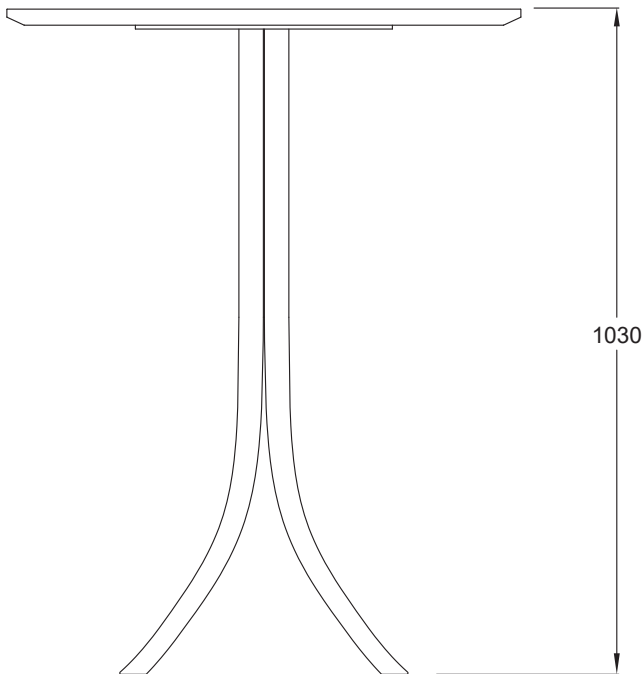

# ETIQUETTE TABLE RANGE

EQ-BTB.60X60

+ design Nation

**Didier**<sup>™</sup>

# ETIQUETTE TABLE RANGE

EQ-BTB.80x80

+ design Nation

**Didier**<sup>™</sup>

# ETIQUETTE TABLE RANGE

EQ-BTB.180x80

+ design Nation  
**Didier**<sup>™</sup>

# ETIQUETTE TABLE RANGE

EQ-BTB.240x80

+ design Nation  
**Didier**<sup>®</sup>