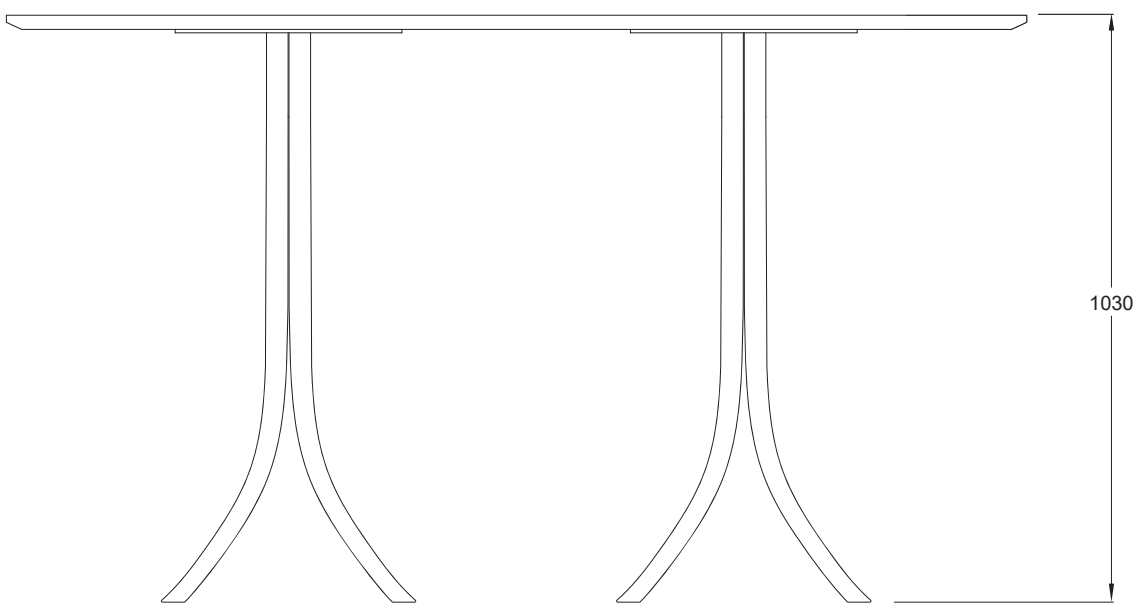

# ETIQUETTE TABLE RANGE

EQ-BTB.90DIA

+ design Nation

**Didier**<sup>™</sup>

# ETIQUETTE TABLE RANGE

EQ-BTB.180x80

+ design Nation  
**Didier**<sup>™</sup>

# ETIQUETTE TABLE RANGE

EQ-BTB.210x80

+ design Nation  
**Didier**<sup>®</sup>

# ETIQUETTE TABLE RANGE

EQ-BTB.240x80

+ design Nation  
**Didier**<sup>®</sup>