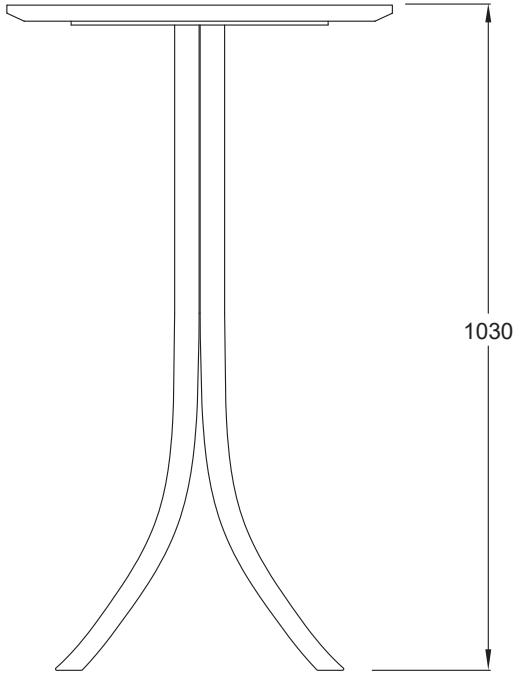

# ETIQUETTE TABLE RANGE

EQ-BTB.60X60

+ design Nation

**Didier**<sup>™</sup>

# ETIQUETTE TABLE RANGE

EQ-BTB.80x80

+ design Nation

**Didier**<sup>™</sup>

# ETIQUETTE TABLE RANGE

EQ-BTB.180x80

+ design Nation  
**Didier**<sup>™</sup>

# ETIQUETTE TABLE RANGE

EQ-BTB.240x80

+ design Nation  
**Didier**<sup>®</sup>