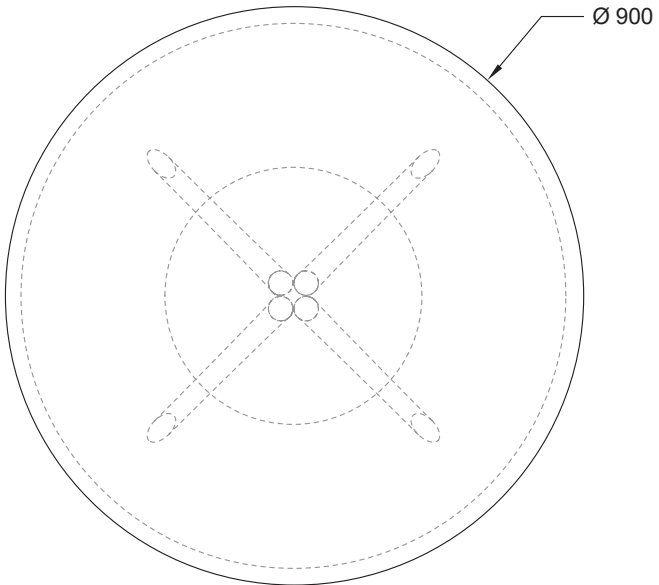

ETIQUETTE TABLE RANGE

EQ-BTB.90DIA

+ design Nation

Didier™