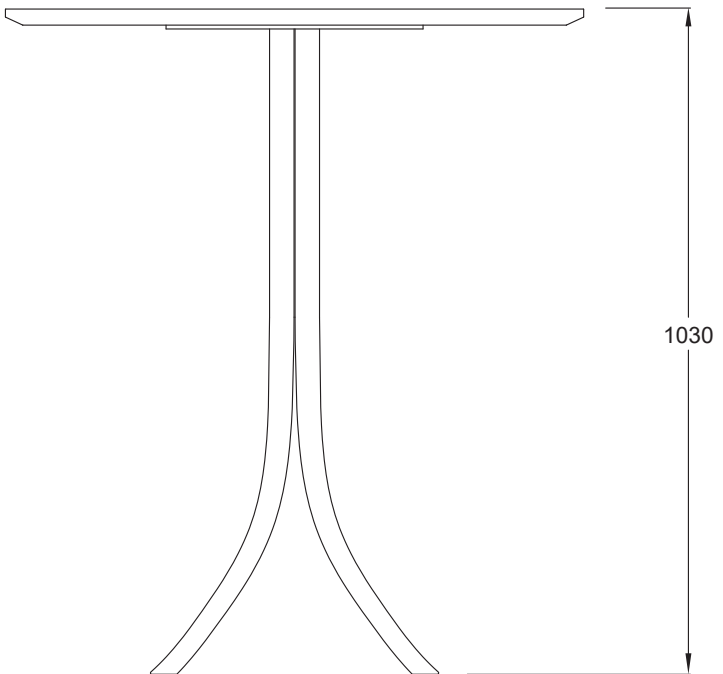

ETIQUETTE TABLE RANGE

EQ-BTB.90DIA

+ design Nation

Didier™