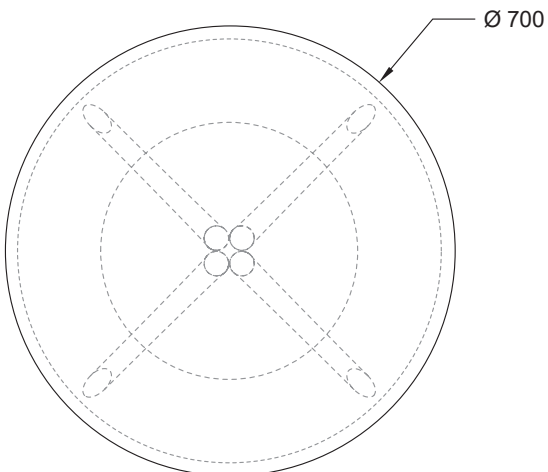

# ETIQUETTE TABLE RANGE

EQ-BTB.60X60

+ design Nation

**Didier**<sup>™</sup>

# ETIQUETTE TABLE RANGE

EQ-BTB.80x80

+ design Nation

**Didier**<sup>™</sup>

# ETIQUETTE TABLE RANGE

EQ-BTB.70DIA

+ design Nation  
**Didier**<sup>®</sup>

# ETIQUETTE TABLE RANGE

EQ-BTB.180x80

+ design Nation  
**Didier**<sup>™</sup>