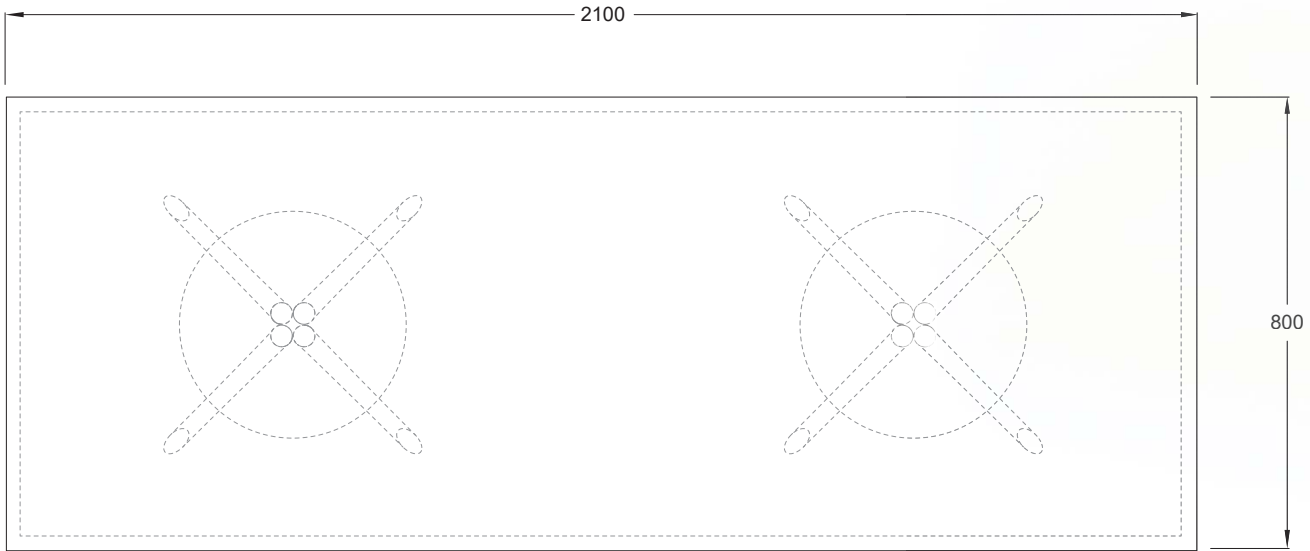

# ETIQUETTE TABLE RANGE

EQ-BTB.180x80

+ design Nation  
**Didier**<sup>™</sup>

# ETIQUETTE TABLE RANGE

EQ-BTB.210x80

+ design Nation  
**Didier**<sup>®</sup>

# ETIQUETTE TABLE RANGE

EQ-BTB.240x80

+ design Nation  
**Didier**<sup>®</sup>