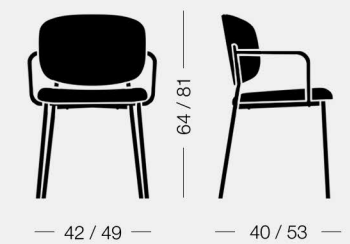

Wround barstool **Wround** chair

Wround stackable chair **Galileo** round

Wround

design Copiosa Lab

Sedia, sgabello, poltroncina e sedia impilabile con struttura in acciaio verniciato, rivestiti in tessuto, pelle o ecopelle.

Chair, barstool, armchair, stackable chair with lacquered steel frame and with fabric, leather or eco-leather upholstery.

Wround 6C80 5,6 kg 0,38 m³ 2 pz

Sedia, struttura in acciaio
Chair, steel frame

Wround 6C81 6,3 kg 0,27 m³ 1 pz

Sgabello, struttura in acciaio
Barstool, steel frame

Wround 6C82 5,6 kg 0,29 m³ 1 pz

Poltroncina, struttura in acciaio
Armchair, steel frame

Wround 6C83 5,6 kg 0,38 m³ 2 pz

Sedia impilabile, struttura in acciaio
Stackable chair, steel frame