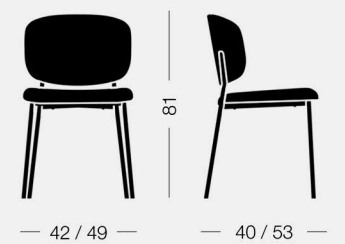

Wround

design Copiosa Lab

Sedia, sgabello, poltroncina e sedia impilabile con struttura in acciaio verniciato, rivestiti in tessuto, pelle o ecopelle.

Chair, barstool, armchair, stackable chair with lacquered steel frame and with fabric, leather or eco-leather upholstery.

Wround 6C80 5,6 kg 0,38 m³ 2 pz

Sedia, struttura in acciaio
Chair, steel frame