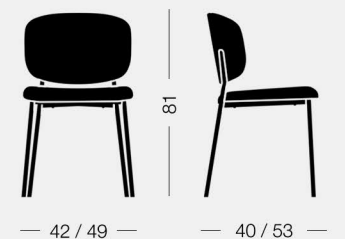

Wround barstool **Wround** chair

Wround stackable chair **Galileo** round

Wround

design Copiosa Lab

Sedia, sgabello, poltroncina e sedia impilabile con struttura in acciaio verniciato, rivestiti in tessuto, pelle o ecopelle.

Chair, barstool, armchair, stackable chair with lacquered steel frame and with fabric, leather or eco-leather upholstery.

Wround 6C80 5,6 kg 0,38 m³ 2 pz

Sedia, struttura in acciaio
Chair, steel frame

Wround 6C81 6,3 kg 0,27 m³ 1 pz

Sgabello, struttura in acciaio
Barstool, steel frame

Wround 6C82 5,6 kg 0,29 m³ 1 pz

Poltroncina, struttura in acciaio
Armchair, steel frame

Wround 6C83 5,6 kg 0,38 m³ 2 pz

Sedia impilabile, struttura in acciaio
Stackable chair, steel frame