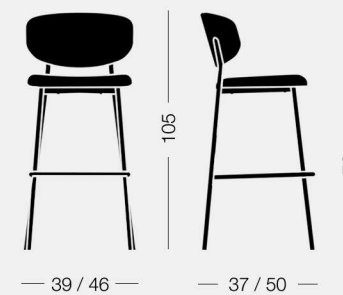

Wround barstool **Wround** chair

Wround stackable chair **Galileo** round

Wround

design Copiosa Lab

Sedia, sgabello, poltroncina e sedia impilabile con struttura in acciaio verniciato, rivestiti in tessuto, pelle o ecopelle.

Chair, barstool, armchair, stackable chair with lacquered steel frame and with fabric, leather or eco-leather upholstery.

Wround 6C80 5,6 kg 0,38 m³ 2 pz

Sedia, struttura in acciaio
Chair, steel frame

Wround 6C81 6,3 kg 0,27 m³ 1 pz

Sgabello, struttura in acciaio
Barstool, steel frame

Wround 6C82 5,6 kg 0,29 m³ 1 pz

Poltroncina, struttura in acciaio
Armchair, steel frame

Wround 6C83 5,6 kg 0,38 m³ 2 pz

Sedia impilabile, struttura in acciaio
Stackable chair, steel frame