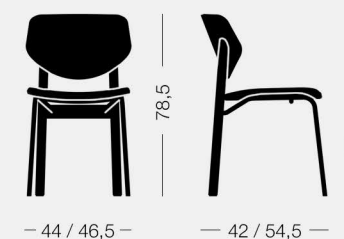

Link 0C71 5,8 kg 0,38 m³ 2 pz

Sedia, sedile imbottito, schienale in legno
Chair, wood seat with cushion, wood backrest