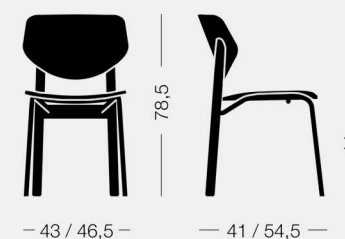

Link chair Galileo round

Link

design Studio Pastina

Seduta con gambe posteriori in frassino tinto o laccato e gambe anteriori in acciaio verniciato. Schienale e sedile in essenza di frassino oppure imbottiti.

Chair with stained or lacquered ashwood back legs and lacquered steel front legs. Seat and back either in ashwood or upholstered.

Link 0C70 5,2 kg 0,38 m³ 2 pz

Sedia, sedile e schienale in legno
Chair, wood seat and backrest

Link 0C71 5,8 kg 0,38 m³ 2 pz

Sedia, sedile imbottito, schienale in legno
Chair, wood seat with cushion, wood backrest

Link 0C72 6,4 kg 0,38 m³ 2 pz

Sedia, sedile imbottito, schienale in legno con cuscino
Chair, upholstered seat, wood backrest with cushion