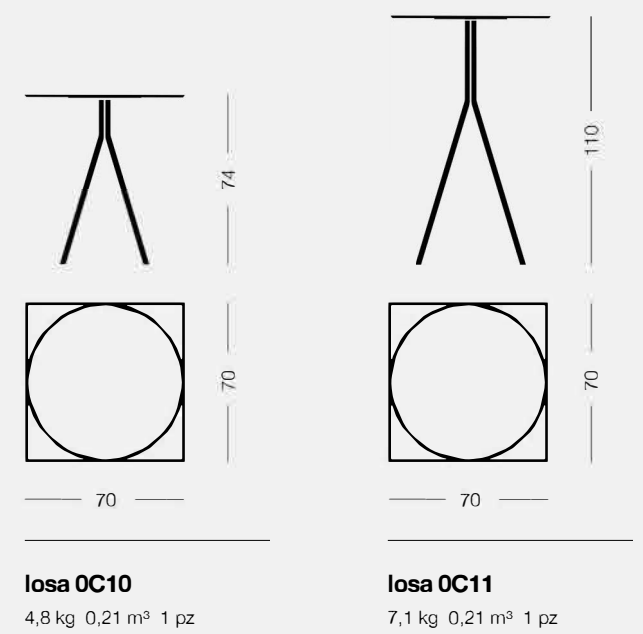

losa

design Copiosa Lab

Collezione di tavoli con struttura in acciaio verniciato, con piani in mdf o hpl tinto o laccato.

Table collection with lacquered steel base and stained or lacquered mdf or hpl top.