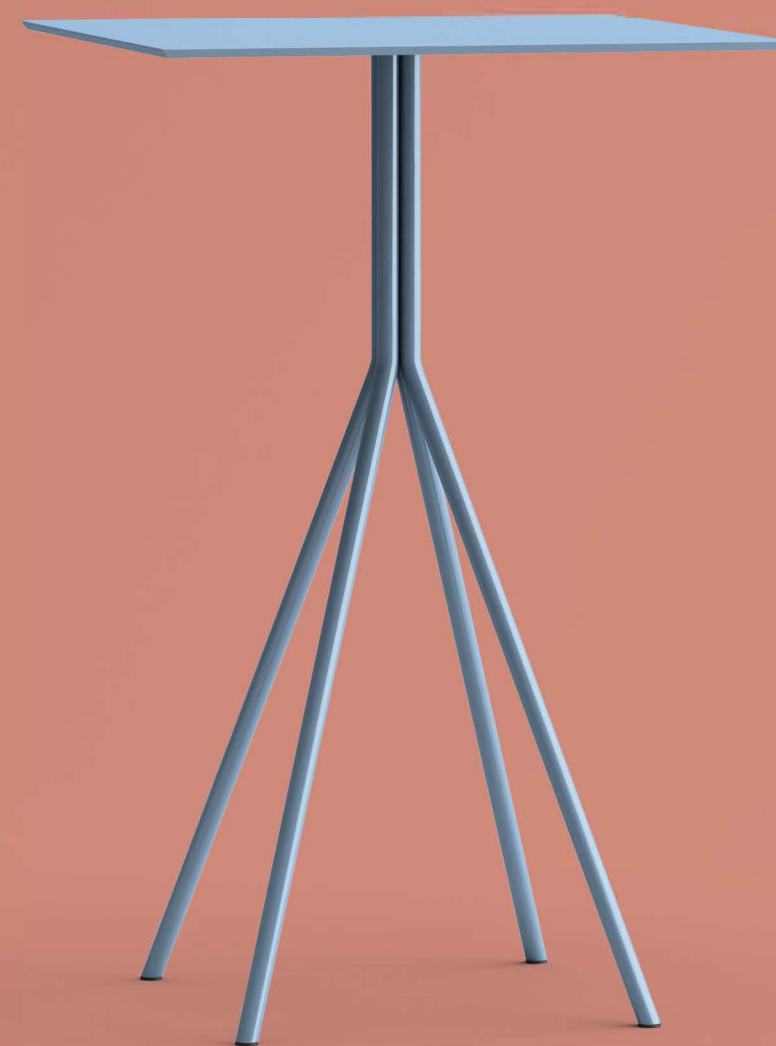

losa

design Copiosa Lab

+ design Nation

losa

design Copiosa Lab

Un piano adagiato su elementi tubolari che si diramano per creare una base stabile e leggera. Il tavolo losa è esempio di semplicità ed efficacia ed è disponibile in due altezze e con piano circolare o quadrato. Essenziale e discreto, risponde senza esitazioni ad ogni esigenza.

Tubular splayed steel legs with a round or square table top gently resting on it. This simple and functional combination allows the losa table discreetly and effectively to fulfill any needs. Available at a choice of heights.

losa

design Copiosa Lab

Collezione di tavoli con struttura in acciaio verniciato, con piani in mdf o hpl tinto o laccato.

Table collection with lacquered steel base and stained or lacquered mdf or hpl top.