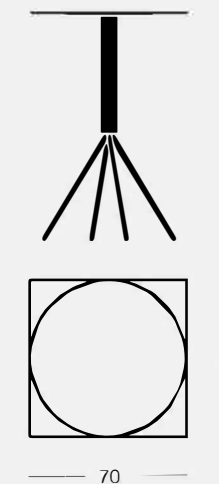

Galileo

design Studio Pastina

design Nation

Galileo

design Studio Pastina

Con un disegno che rievoca suggestioni astronomiche, Galileo rielabora il tema del tavolo bistrot con base centrale. Le gambe sottili convergono in un unico elemento che sorregge con eleganza geometrica il piano d'appoggio. Disponibile nelle varianti con piano circolare o quadrato e in quattro altezze, Galileo si propone come soluzione di grande versatilità, grazie anche alle numerose varianti colore.

With a hint of astronomy in its design, Galileo revisits the idea of a bistro table with central column. Its slender legs converge stylishly and geometrically to support its table top. Available at four heights and with square or rounds tops, Galileo can slot into all kinds of settings thanks also to its wide choice of colourways.

Galileo OC01

3 kg 0,16 m³ 1 pz

Galileo OC02

3,7 kg 0,17 m³ 1 pz

Galileo OC03

4,4 kg 0,21 m³ 1 pz

Galileo OC04

6,5 kg 0,40 m³ 1 pz