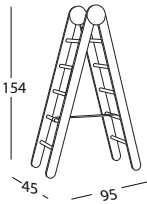

designnation.com.au

CASAMANIA

SCHEMA TECNICA

PRODUCT CHART - FICHE TECHNIQUE - FICHA DE PRODUCTO

CM0922

IMBALLO - PACKAGING - EMBALLAGE - EMBALAJE

CM09222 : 1 | 17.5 | 0,179

COLORI - COLOURS - COULEURS - ACABADOS