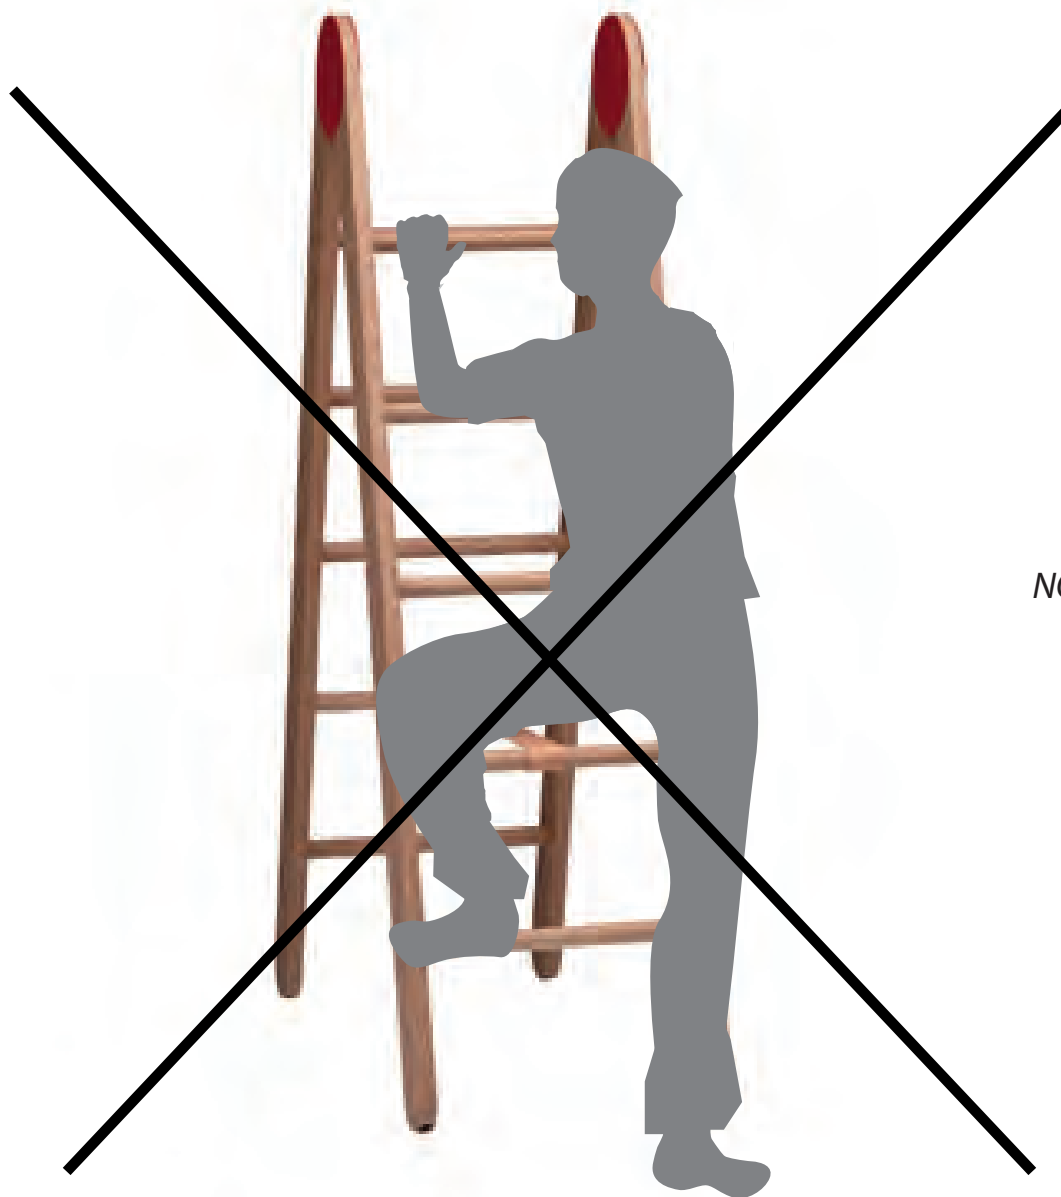

ATTENZIONE!
WARNING!

EVITARE USI IMPROPRI E NON CONSONI AL PRODOTTO
PLEASE AVOID UNSUITABLE USAGES OF THE PRODUCT

*NON UTILIZZARE COME SCALETTA.
DO NOT USE AS A LADDER.*